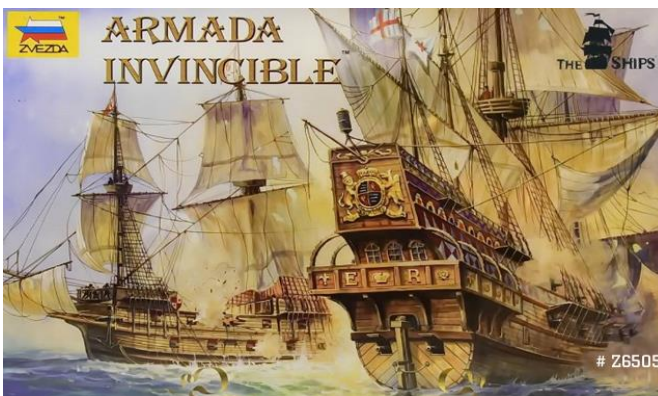

**ARMADA
INVINCIBLE**

Z6505